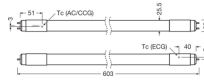

Caractéristiques Osram Tube LED T8 SubstiTUBE PRO (UN) Ultra Output
7.5W 1000lm - 830 Blanc Chaud | 60cm - Équivalent 18W

[Voir le produit](#)

Informations Générales

Réf.	240725
EAN	4058075546752
Marque	Osram
Nom du fabricant	ST8PROU-0.6M 7,5W/830220-240VUN10X1
Vendu à l'unité - Carton complet	10
Lampdirect Garantie Totale	5 ans
Étiquette énergétique	E
Durée de Vie Moyenne (heure)	60000

Informations techniques

Technologie	LED
Dimmable	Non dimmable
Culot	G13
Rotatif	Non
Code Couleur	830 Blanc Chaud
Couleur de Lumière (Kelvin)	3000 Blanc Chaud
Indice de Rendu des Couleurs (Ra)	80-89 - Bon rendu des couleurs
Couleur Claire	Blanc
Options de couleur	Couleur unique
Efficacité Lumineuse (Lm/W)	133.3
Référence Article	Tube LED T8
Type de capteur	Pas de détecteur

Information produit

Starter LED inclus	Oui
Ballast Nécessaire	No
Ballast pour tubes LED	Universel (UN - tout usage)
LED Tube Output	Ultra Output
Matériaux	Verre
Gamme	Substitube

Dimensions

Longueur	60cm
Longueur (mm)	600
Diamètre (mm)	26