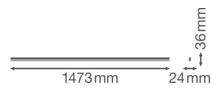

Specificaties Ledvance LED Montagebalk Linear Compact High Output  
25W 2500lm - 840 Koel Wit | 150cm

[Bekijk product](#)

## Technische Informatie

Techniek	LED Geïntegreerd
Netspanning (Volt)	220-240
Dimbaar	Niet Dimbaar
Lichtkleur	Wit
Kleurcode	840 Koel Wit
Lichtkleur (Kelvin)	4000 Koel Wit
Kleurweergave (Ra)	80-89 - Goede kleurweergave
Kleurinstelling	Enkele kleur
Lumen Watt Verhouding (Lm/W)	100
Powerfactor	>0.90
Inclusief Lamp	Ja
Geschikt voor Buitengebruik	Nee
Lengte	150cm
Type product	LED Montagebalken

## Afmetingen

Lengte (mm)	1473
Breedte (mm)	24
Hoogte (mm)	36