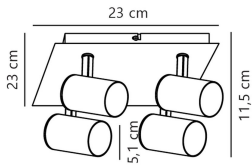

Specificaties Nordlux Frida 4-Spot Metaal Wit | Geschikt voor 4x GU10

[Bekijk product](#)

Algemene informatie

| | |
|----------------------------|------------------------------|
| Artikelnummer | 253666 |
| EAN | 5701581477285 |
| Merk | Nordlux |
| Fabrikantnaam | Frida 4-Spot Spots White |
| Lampdirect All-in garantie | 2 jaar |

Technische Informatie

| | |
|-----------------------|-----------------------------|
| Techniek | Armatuur met Fitting |
| Netspanning (Volt) | 220-240 |
| Dimbaar | Dimbaar i.c.m. dimbare lamp |
| Geschikt voor | GU10 |
| Inclusief Lamp | Nee |
| Aantal lichtpunten | 4 |
| Maximale Wattage Lamp | 35 |
| Kantelbaar | Ja |
| Montage | Plafond |
| Noodverlichting | Geen Noodverlichting |
| Type product | Designlamp met Fitting |

Afmetingen

| | |
|--------------|-----|
| Lengte (mm) | 115 |
| Breedte (mm) | 230 |
| Hoogte (mm) | 230 |

Sensor Informatie

| | |
|------------|-------------|
| Sensortype | Geen sensor |
|------------|-------------|