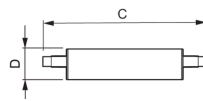

Specificaties Philips Corepro LED Lineair R7s 118mm 14W
2000lm - 840 Koel Wit | Dimbaar - Vervangt 120W

[Bekijk product](#)

Algemene informatie

Artikelnummer	231200
EAN	8718696714065
Merk	Philips
Fabrikantnaam	CorePro LED linear D 14-120W R7S 118 840
Aantal in omdoos	1
Lampdirect All-in garantie	2 jaar
Energielabel	D
Energielabel oud	A++
Levensduur (uur)	15000

Technische Informatie

Techniek	LED
Type product	R7s LED
Dimbaar	Dimbaar
Lampvoet (fitting)	R7s
Kleurcode	840 Koel Wit
Lichtkleur (Kelvin)	4000 Koel Wit
Kleurweergave (Ra)	80-89 - Goede kleurweergave
Lichtkleur	Wit
Kleurinstelling	Enkele kleur
Lumen Watt Verhouding (Lm/W)	142.9
Sensortype	Geen sensor

Lamp Informatie

EOC8 71406500

Product Serie CorePro

Afmetingen

Lengte (mm) 118

Diameter (mm) 29

Vorm Dubbelzijdige Pin

Waarom Lampdirect?